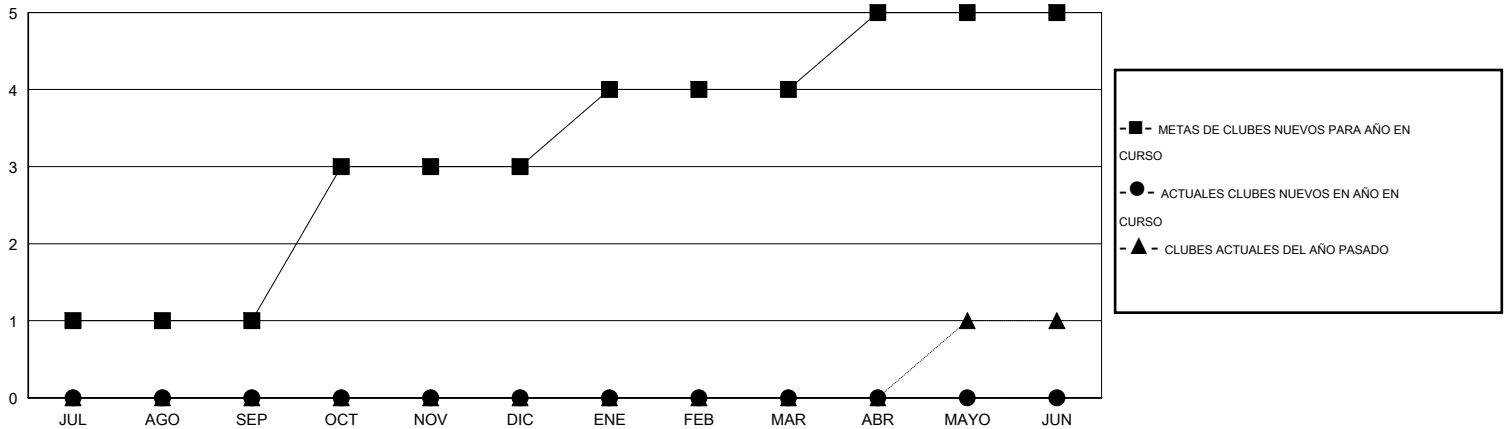

MONTHLY MEMBERSHIP PROGRESS REPORT

District R 1

Results as of: 12/31/2014

GMT: CARLOS JUSTINIANO

UBICACIÓN DOMINICAN REPUBLIC

GMT DE AE 3

Clubes					socios				
RESULTADOS DE 2014-2015					RESULTADOS DE 2014-2015				
TRIMESTRE	META DE CLUBES NUEVOS	NUEVOS CLUBES	CLUBES DADOS DE BAJA	GANANCIA/PÉRDIDA NETA	TRIMESTRE	META DE SOCIOS NUEVOS	SOCIOS FUNDADORES Y SOCIOS AÑADIDOS	SOCIOS DADOS DE BAJA	GANANCIA/PÉRDIDA NETA
JUL/AGO/SEP	1	0	0	0	JUL/AGO/SEP	77	20	83	-63
OCT/NOV/DIC	2	0	0	0	OCT/NOV/DIC	119	44	40	4
ENE/FEB/MAR	1	0	0	0	ENE/FEB/MAR	107	0	0	0
ABR/MAYO/JUN	1	0	0	0	ABR/MAYO/JUN	96	0	0	0

METAS Y CIFRA ACUMULATIVA DE CLUBES NUEVOS

METAS Y CIFRA ACUMULATIVA DE SOCIOS

CLUBES DADOS DE BAJA: 0

20 CLUBS OF 49 AÑADIERON 1 O MÁS SOCIOS NUEVOS

DISTRIBUCIÓN POR SEXO

MASCULINO 749 (53.69%)
FEMENINO 646 (46.31%)