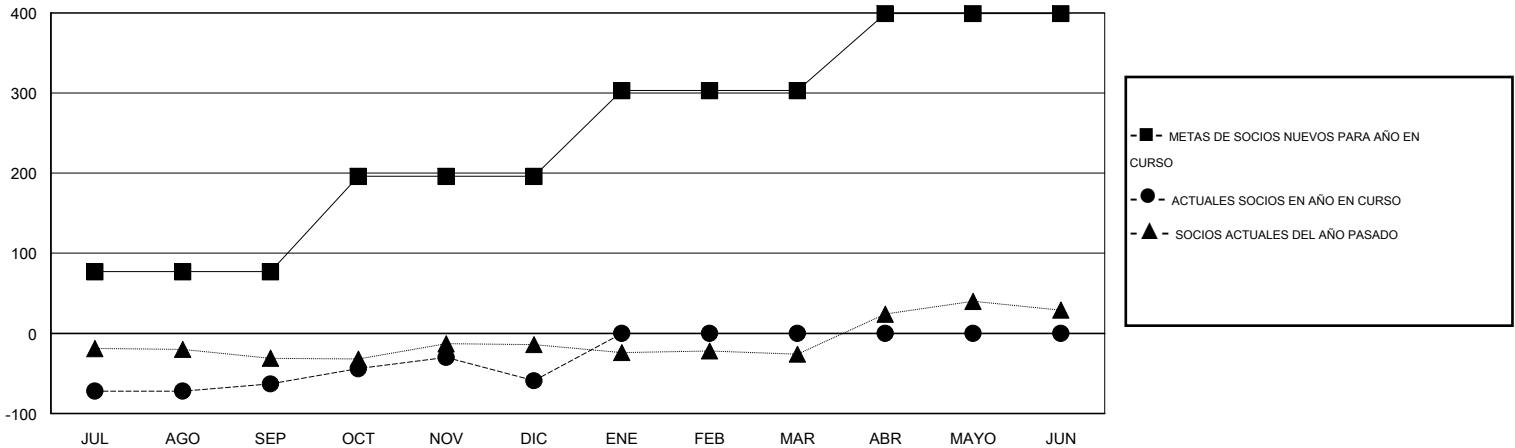

MONTHLY MEMBERSHIP PROGRESS REPORT

District R 1

Results as of: 12/31/2014

GMT: CARLOS JUSTINIANO

UBICACIÓN DOMINICAN REPUBLIC

GMT DE AE 3

Clubes					socios				
RESULTADOS DE 2014-2015					RESULTADOS DE 2014-2015				
TRIMESTRE	META DE CLUBES NUEVOS	NUEVOS CLUBES	CLUBES DADOS DE BAJA	GANANCIA/PÉRDIDA NETA	TRIMESTRE	META DE SOCIOS NUEVOS	SOCIOS FUNDADORES Y SOCIOS AÑADIDOS	SOCIOS DADOS DE BAJA	GANANCIA/PÉRDIDA NETA
JUL/AGO/SEP	1	0	0	0	JUL/AGO/SEP	77	20	83	-63
OCT/NOV/DIC	2	0	0	0	OCT/NOV/DIC	119	44	40	4
ENE/FEB/MAR	1	0	0	0	ENE/FEB/MAR	107	0	0	0
ABR/MAYO/JUN	1	0	0	0	ABR/MAYO/JUN	96	0	0	0

METAS Y CIFRA ACUMULATIVA DE CLUBES NUEVOS

METAS Y CIFRA ACUMULATIVA DE SOCIOS

CLUBES DADOS DE BAJA: 0

20 CLUBS OF 49 AÑADIERON 1 O MÁS SOCIOS NUEVOS

DISTRIBUCIÓN POR SEXO

MASCULINO 749 (53.69%)
FEMENINO 646 (46.31%)